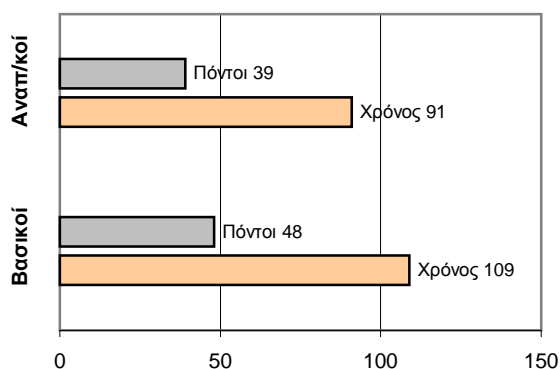

ΤΕΛΙΚΟ ΣΚΟΡ

Ερμής Πειραιά **87 - 47** Καστέλλα

Διατητές: Ζακεσιτίδης- Φασόλης

Ανά περίοδο:	1η	2η	3η	4η
Ερμής Πειραιά	20	29	21	17
Καστέλλα	17	10	6	14

Τέλος περιόδου	1η	2η	3η	4η
Ερμής Πειραιά	20	49	70	87
Καστέλλα	17	27	33	47

Προπονητής: Λαρόζας Στ. - Καλοειδής Γ.

ΕΡΜΗΣ ΠΕΙΡΑΙΑ

Αιφνιδισμοί: 6 / 8

# Παίχτης	Συμ/χή (min)	Π	ΕΛ. Β.	2π	3π	Ριμπ.		Ασ	Κλ	Λ	Ταπ	Φάουλ		Rkg*
						Αμ	Επ					+	-	
4 Βαλυράκης Ν.	2	0	0 / 0	0 / 0	0 / 0	1	0	0	0	1	0	0	1	-
5 Βήχος Α.	28	22	1 / 3	6 / 10	3 / 10	4	0	1	0	1	0	3	0	13
6 Ζευγώλης Δ.	9	13	0 / 0	2 / 3	3 / 3	0	0	1	1	1	0	1	4	13
7 Βλαχάκης Χ.	26	10	1 / 2	3 / 7	1 / 2	2	2	3	3	1	0	3	2	13
8 Κασσάνος Γ.	24	4	0 / 0	2 / 2	0 / 0	10	2	1	1	2	0	4	4	16
9 Ζούκας Α.	13	6	0 / 0	3 / 4	0 / 0	3	0	2	2	1	0	2	0	11
10 Μοναχός Ε.	4	0	0 / 0	0 / 0	0 / 0	0	1	0	0	0	0	0	5	-
11 Δαλμυράς Κ.	30	10	4 / 6	3 / 4	0 / 1	8	0	4	3	2	0	3	3	19
12 Αλεξόπουλος Μ.	18	6	2 / 2	2 / 4	0 / 1	0	0	4	1	1	0	1	1	7
13 Συμιακός Γ.	12	8	3 / 4	1 / 2	1 / 2	2	2	0	0	0	0	3	0	9
14 Καρανδρέας Δ.	8	3	1 / 2	1 / 1	0 / 0	3	2	0	0	0	0	1	2	7
15 Γεωργιάδης Γ.	26	5	5 / 6	0 / 5	0 / 0	0	3	1	1	1	0	3	1	3
Ομαδικά						0	1			3		1	0	
1η Περίοδος		20	9 / 10	4 / 11	1 / 2	6	4	3	3	4	0	8	7	23
2η Περίοδος		29	5 / 11	6 / 10	4 / 5	8	2	6	5	4	0	9	6	35
3η Περίοδος		21	0 / 0	9 / 10	1 / 6	11	1	4	3	3	0	4	5	31
4η Περίοδος		17	3 / 4	4 / 11	2 / 6	8	6	4	1	3	0	4	5	21
Τελικά Στατιστικά	200	87	17 / 25	23 / 42	8 / 19	33	13	17	12	14	0	25	23	110
			68%	55%	42%	46								

Προέλευση Πόντων: