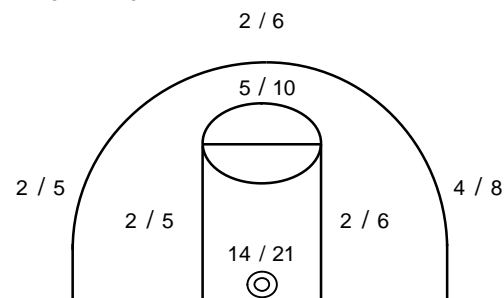

Εντός Πεδιάς: